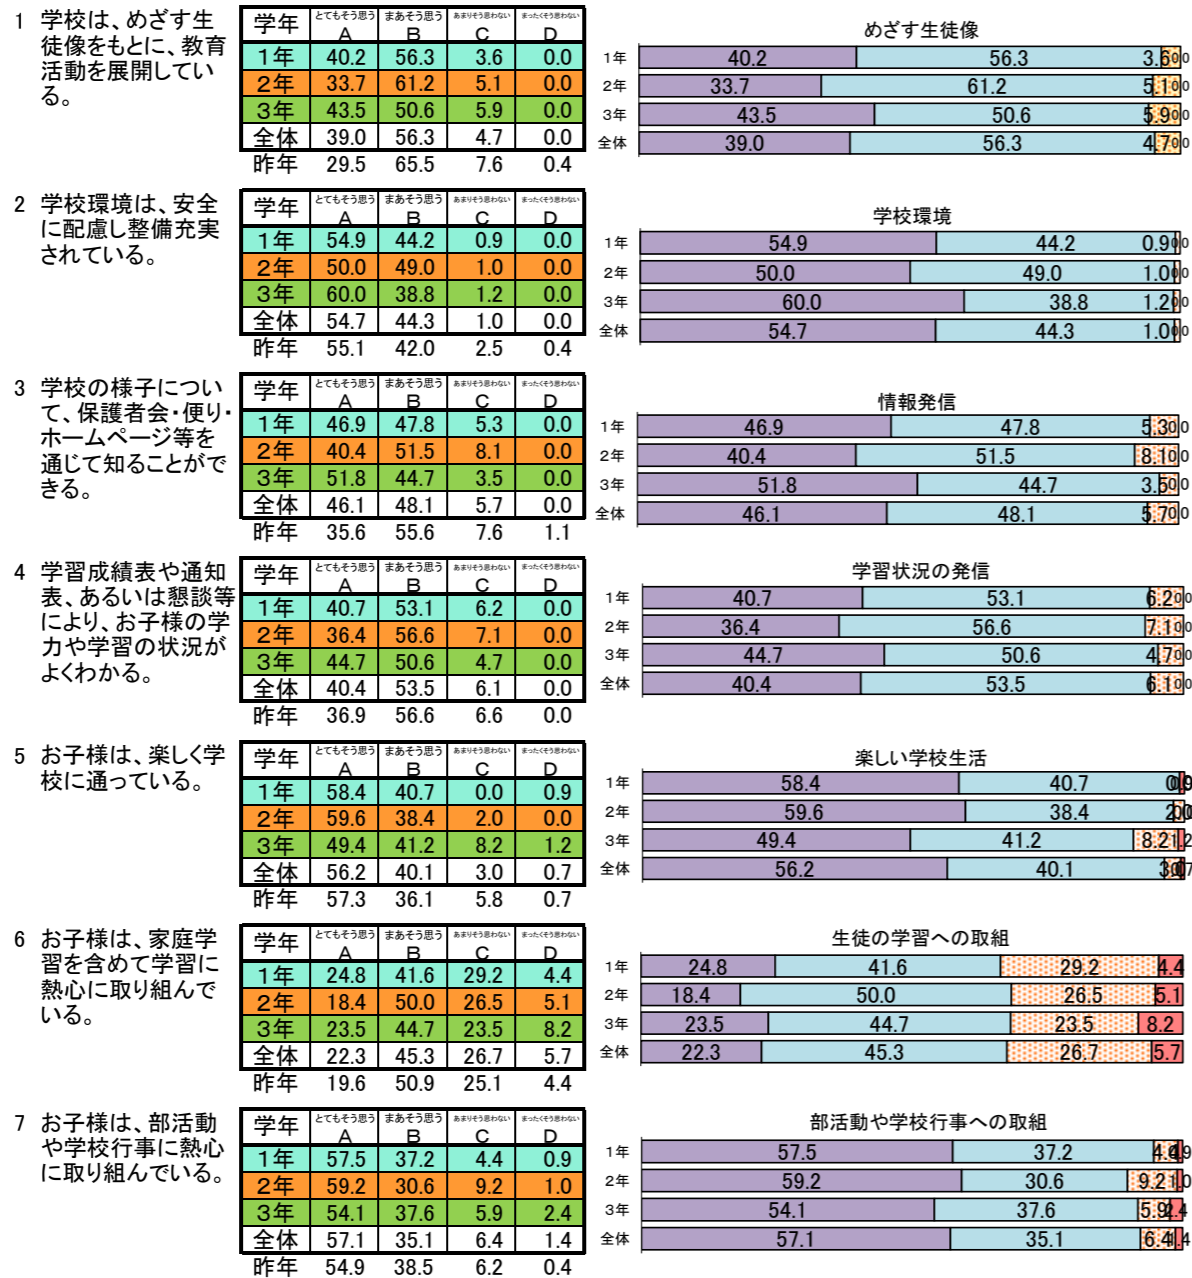

平成26年度 越生町立越生中学校 保護者の「学校教育に関する評価」結果

保護者のみなさまには、お忙しいところ、今年度も「学校教育に関する評価」アンケートにご協力いただきました。1学年96%、2学年93%、3学年91%、全学年では93%もの方にお答えいただきました。ありがとうございました。

集計の結果、「A」「B」合計の割合が昨年を上回った項目が多く、さらに越生中が「埼玉ー」に近づいているように感じます。また、18その他の欄には、1年生7名、2年生4名、3年生6名の方からご意見をいただきました。嬉しいお褒めの言葉とともに、今後の改善点も含めた貴重なご指摘もありました。1~17の評価と併せて、これらのご意見を真摯に受け止め、よりよい越生中をめざして教職員一丸となって取り組んでまいります。今後とも、ご協力をよろしくお願いいたします。

■ とてもそう思う ■ まあそう思う ■ あまりそう思わない ■ まったくそう思わない

授業、部活動、行事に燃える越生中  
 目指せ！埼玉一の越生中

一時停止・一列走行で  
 安全に登下校しよう