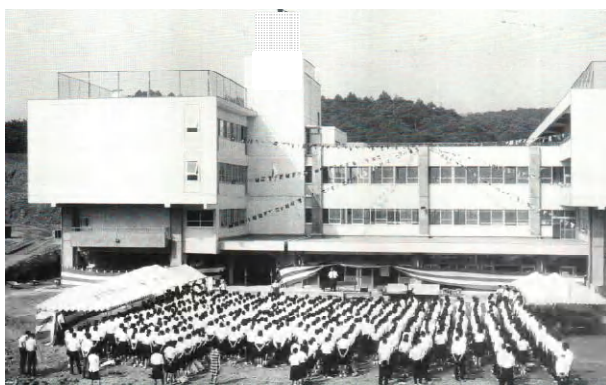

S45.9.1 開校式

旧梅園中学校校舎