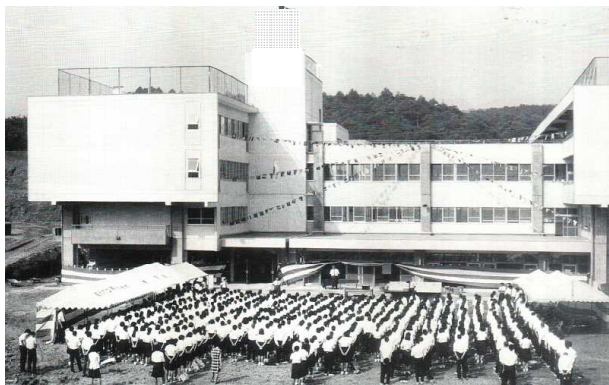

S45.9.1 開校式

梅園中学校校舎